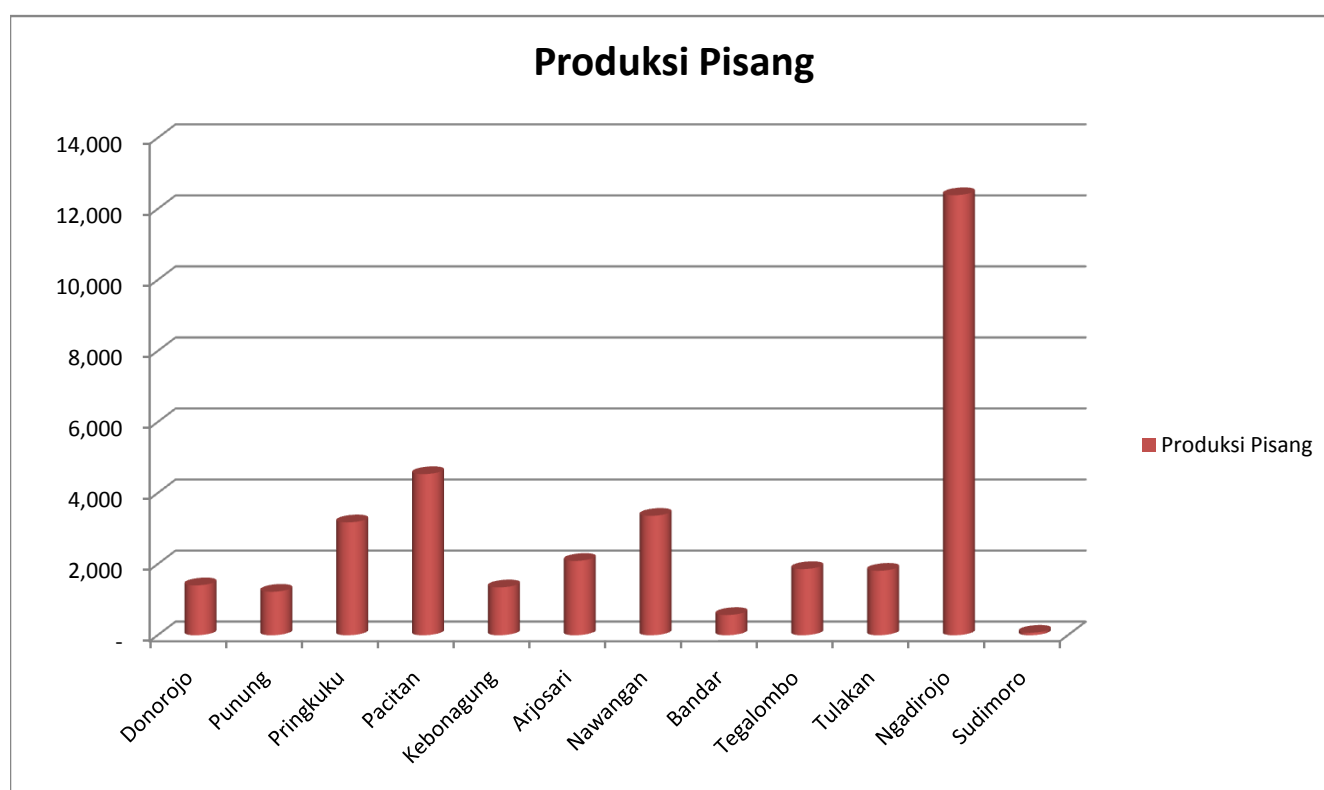

**DATA JUMLAH POHON DAN POHON PANEN TANAMAN PISANG (Pohon)
TAHUN 2009 - 2014**

A. Jumlah Pohon

No	Kecamatan	2009	2010	2011	2012	2013	2014	Total	Rata-rata
1	Donorojo	101,473	101,321	97,321	94,681	91,831	91,477	578,104	96,351
2	Punung	119,193	119,193	120,468	123,068	120,650	120,500	723,072	120,512
3	Pringkuku	142,597	142,922	142,947	139,562	135,252	135,092	838,372	139,729
4	Pacitan	263,486	240,235	238,835	142,905	142,815	143,010	1,171,286	195,214
5	Kebonagung	61,750	58,750	57,780	57,780	57,780	57,780	351,620	58,603
6	Arjosari	106,579	104,694	86,772	72,413	71,522	60,100	502,080	83,680
7	Nawangan	300,514	301,086	305,934	301,554	300,812	299,288	1,809,188	301,531
8	Bandar	30,555	30,555	30,555	28,104	28,104	28,104	175,977	29,330
9	Tegalombo	80,000	78,100	68,385	68,385	63,235	63,235	421,340	70,223
10	Tulakan	38,569	61,415	59,126	62,885	62,402	62,837	347,234	57,872
11	Ngadirojo	465,875	465,875	465,875	465,875	465,875	465,875	2,795,250	465,875
12	Sudimoro	19,911	19,930	20,006	20,080	20,095	20,132	120,154	20,026
	Jumlah	1,730,502	1,724,076	1,694,004	1,577,292	1,560,373	1,547,430	9,833,677	1,638,946

DATA PRODUKSI TANAMAN PISANG (Ton)
TAHUN 2009 - 2014

No	Kecamatan	2009	2010	2011	2012	2013	2014	Total	Rata-rata
1	Donorojo	2,175	1,150	2,293	1,715	372	729	8,434	1,406
2	Punung	1,693	329	1,109	224	1,536	2,459	7,350	1,225
3	Pringkuku	1,434	2,978	6,882	1,191	2,367	4,224	19,076	3,179
4	Pacitan	5,960	1,849	2,480	7,642	4,179	5,114	27,224	4,537
5	Kebonagung	1,667	3,062	1,821	717	195	635	8,097	1,350
6	Arjosari	1,506	908	2,123	1,973	2,797	3,257	12,564	2,094
7	Nawangan	1,935	2,342	6,753	1,406	6,337	1,406	20,179	3,363
8	Bandar	399	158	1,699	248	667	248	3,419	570
9	Tegalombo	2,400	1,540	1,098	3,751	1,292	1,100	11,181	1,864
10	Tulakan	633	2,160	285	489	5,409	1,917	10,893	1,816
11	Ngadirojo	16,304	21,998	10,500	6,807	7,175	11,564	74,348	12,391
12	Sudimoro	64	60	142	41	36	83	426	71
	Jumlah	36,170	38,534	37,185	26,204	32,362	32,736	203,191	33,865