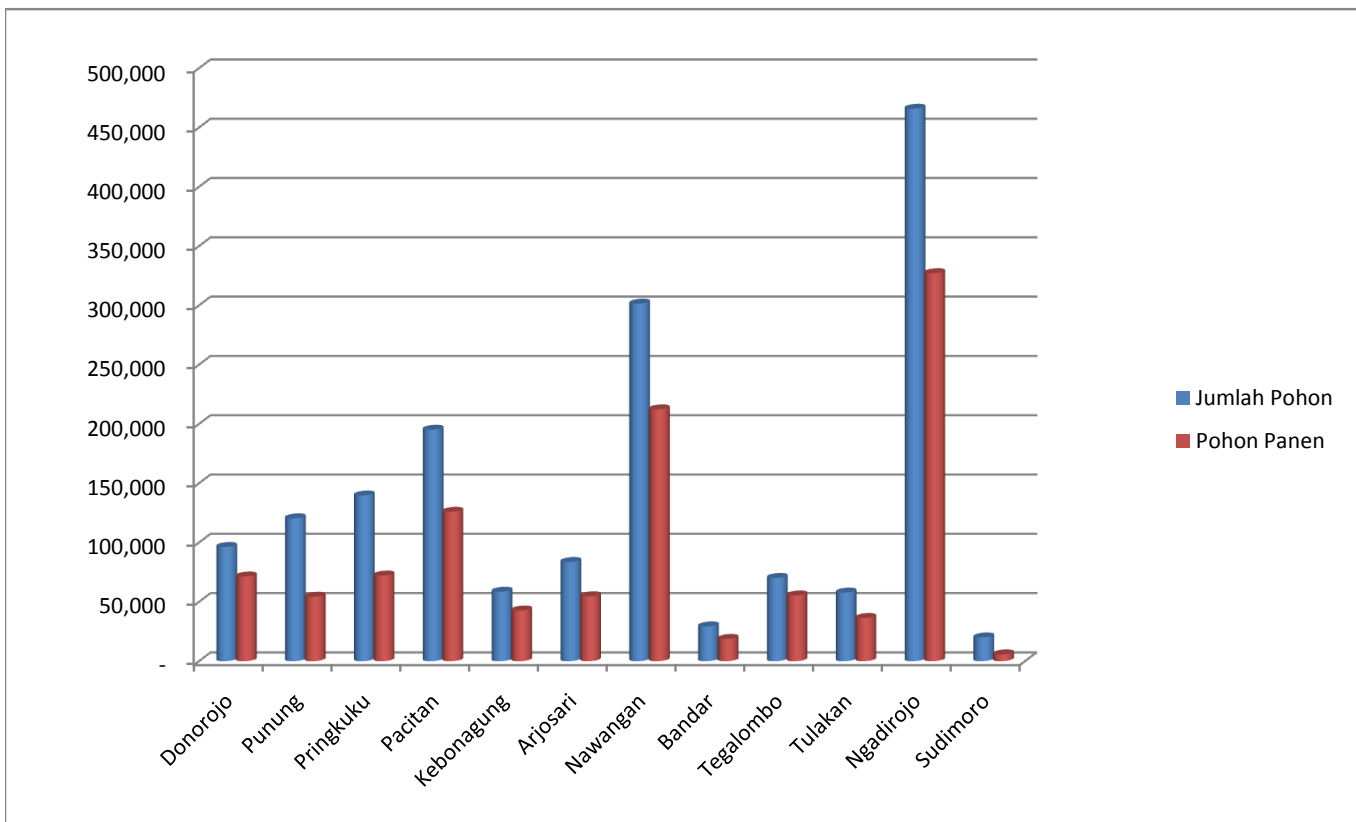

**DATA JUMLAH POHON DAN POHON PANEN TANAMAN PISANG (Pohon)
TAHUN 2009 - 2014**

A. Jumlah Pohon

No	Kecamatan	2009	2010	2011	2012	2013	2014	Total	Rata-rata
1	Donorojo	101,473	101,321	97,321	94,681	91,831	91,477	578,104	96,351
2	Punung	119,193	119,193	120,468	123,068	120,650	120,500	723,072	120,512
3	Pringkuku	142,597	142,922	142,947	139,562	135,252	135,092	838,372	139,729
4	Pacitan	263,486	240,235	238,835	142,905	142,815	143,010	1,171,286	195,214
5	Kebonagung	61,750	58,750	57,780	57,780	57,780	57,780	351,620	58,603
6	Arjosari	106,579	104,694	86,772	72,413	71,522	60,100	502,080	83,680
7	Nawangan	300,514	301,086	305,934	301,554	300,812	299,288	1,809,188	301,531
8	Bandar	30,555	30,555	30,555	28,104	28,104	28,104	175,977	29,330
9	Tegalombo	80,000	78,100	68,385	68,385	63,235	63,235	421,340	70,223
10	Tulakan	38,569	61,415	59,126	62,885	62,402	62,837	347,234	57,872
11	Ngadirojo	465,875	465,875	465,875	465,875	465,875	465,875	2,795,250	465,875
12	Sudimoro	19,911	19,930	20,006	20,080	20,095	20,132	120,154	20,026
	Jumlah	1,730,502	1,724,076	1,694,004	1,577,292	1,560,373	1,547,430	9,833,677	1,638,946

DATA PRODUKSI TANAMAN PISANG (Ton)
TAHUN 2009 - 2014

No	Kecamatan	2009	2010	2011	2012	2013	2014	Total	Rata-rata
1	Donorojo	2,175	1,150	2,293	1,715	372	729	8,434	1,406
2	Punung	1,693	329	1,109	224	1,536	2,459	7,350	1,225
3	Pringkuku	1,434	2,978	6,882	1,191	2,367	4,224	19,076	3,179
4	Pacitan	5,960	1,849	2,480	7,642	4,179	5,114	27,224	4,537
5	Kebonagung	1,667	3,062	1,821	717	195	635	8,097	1,350
6	Arjosari	1,506	908	2,123	1,973	2,797	3,257	12,564	2,094
7	Nawangan	1,935	2,342	6,753	1,406	6,337	1,406	20,179	3,363
8	Bandar	399	158	1,699	248	667	248	3,419	570
9	Tegalombo	2,400	1,540	1,098	3,751	1,292	1,100	11,181	1,864
10	Tulakan	633	2,160	285	489	5,409	1,917	10,893	1,816
11	Ngadirojo	16,304	21,998	10,500	6,807	7,175	11,564	74,348	12,391
12	Sudimoro	64	60	142	41	36	83	426	71
	Jumlah	36,170	38,534	37,185	26,204	32,362	32,736	203,191	33,865