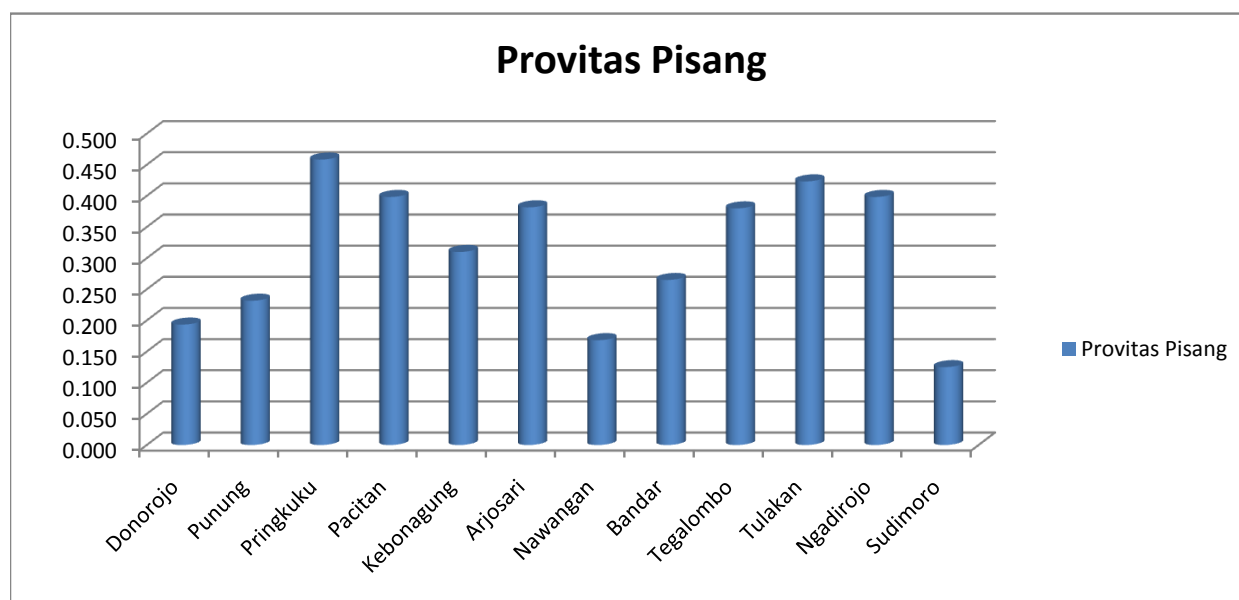

**DATA PROVITAS TANAMAN PISANG (Ku/pohon)
TAHUN 2009 - 2014**

No	Kecamatan	2009	2010	2011	2012	2013	2014	Jumlah	Rata-rata
1	Donorojo	0.28	0.13	0.27	0.18	0.08	0.22	1.16	0.193
2	Punung	0.34	0.11	0.45	0.07	0.18	0.24	1.39	0.232
3	Pringkuku	0.21	0.54	0.69	0.24	0.21	0.86	2.75	0.458
4	Pacitan	0.31	0.12	0.32	0.80	0.30	0.54	2.39	0.398
5	Kebonagung	0.27	0.52	0.32	0.50	0.06	0.19	1.86	0.310
6	Arjosari	0.3	0.19	0.33	0.33	0.60	0.54	2.29	0.382
7	Nawangan	0.1	0.09	0.38	0.10	0.29	0.05	1.01	0.168
8	Bandar	0.2	0.16	0.65	0.15	0.28	0.15	1.59	0.265
9	Tegalombo	0.3	0.20	0.20	0.99	0.30	0.29	2.28	0.380
10	Tulakan	0.28	0.44	0.31	0.13	0.87	0.51	2.54	0.423
11	Ngadirojo	0.35	0.77	0.26	0.30	0.20	0.51	2.39	0.398
12	Sudimoro	0.11	0.09	0.27	0.07	0.08	0.13	0.75	0.125
	Jumlah	3.05	3.36	4.45	3.86	3.45	4.23	22.4	3.733